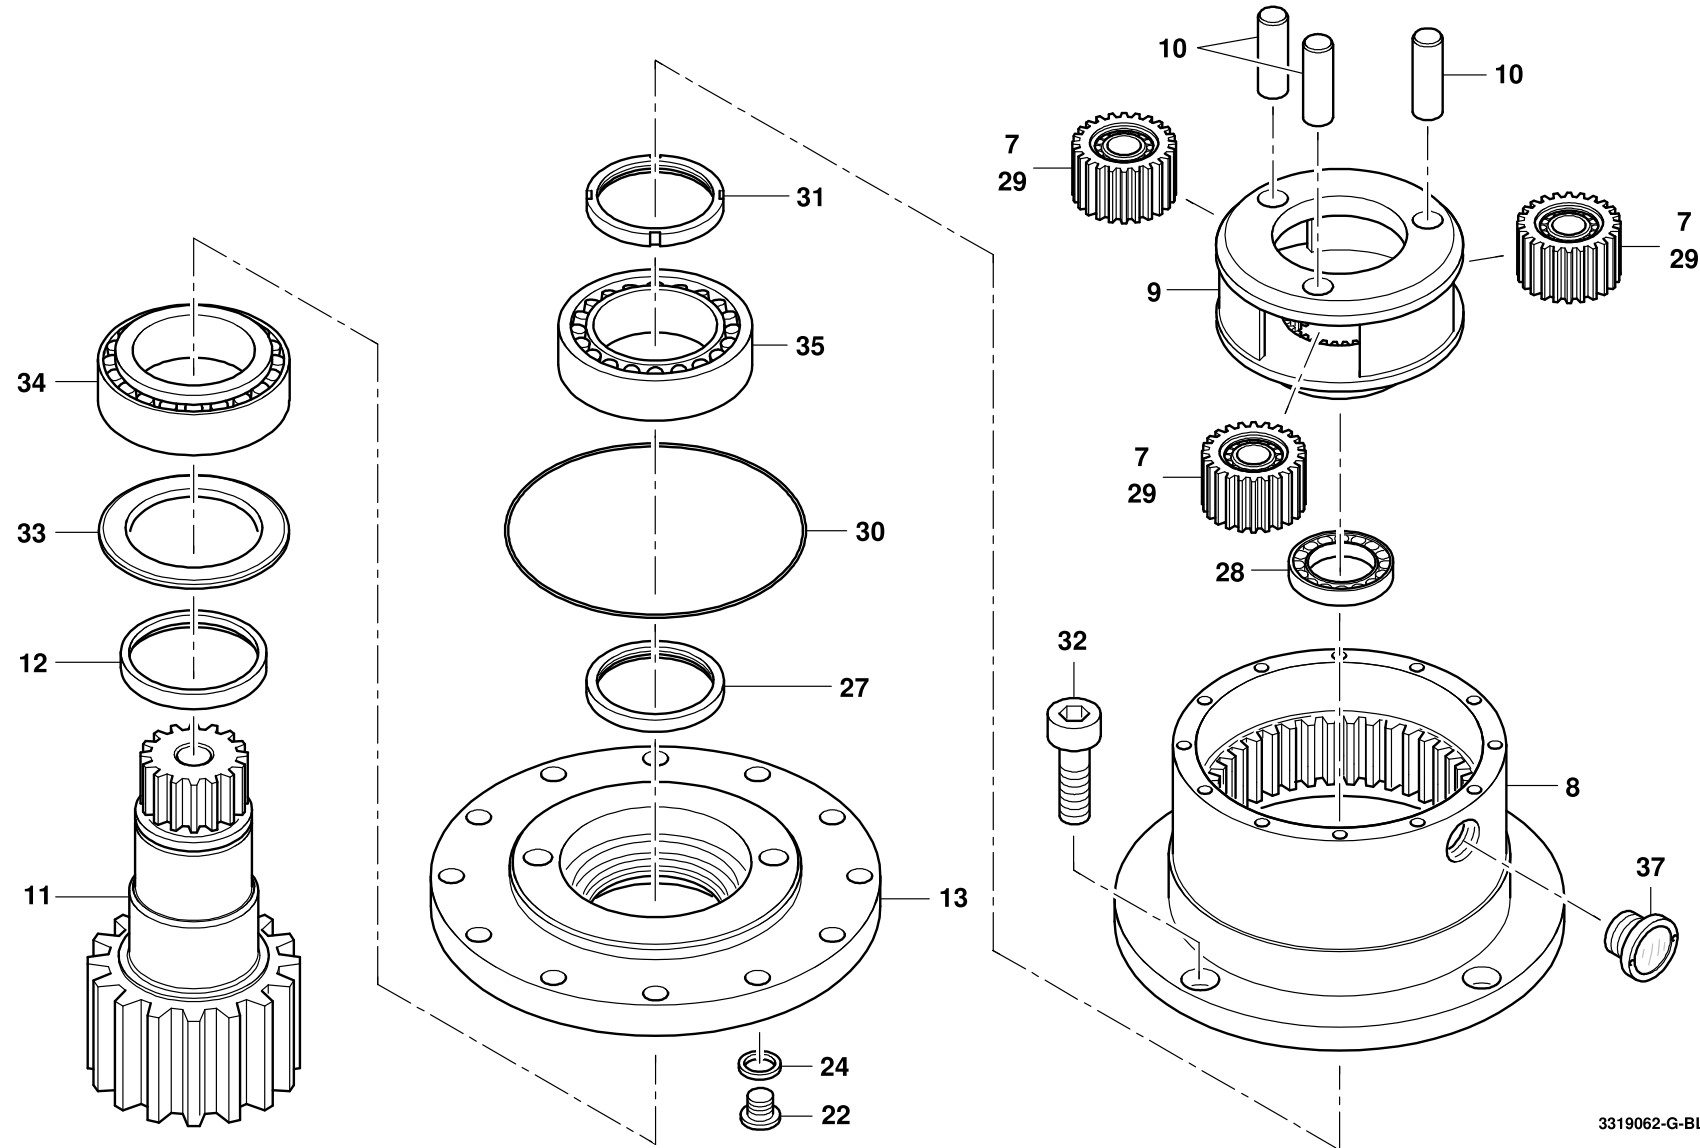

EINHEITSGETRIEBE KPL.  
STANDARD GEAR CPL.

BILDТАFЕL  
PICTORIAL DISPLAY

GMK 3050  
BE 600  
G 390

11.12

3319062-ETL G

2/2

3319062-G-BL02-1112-0000