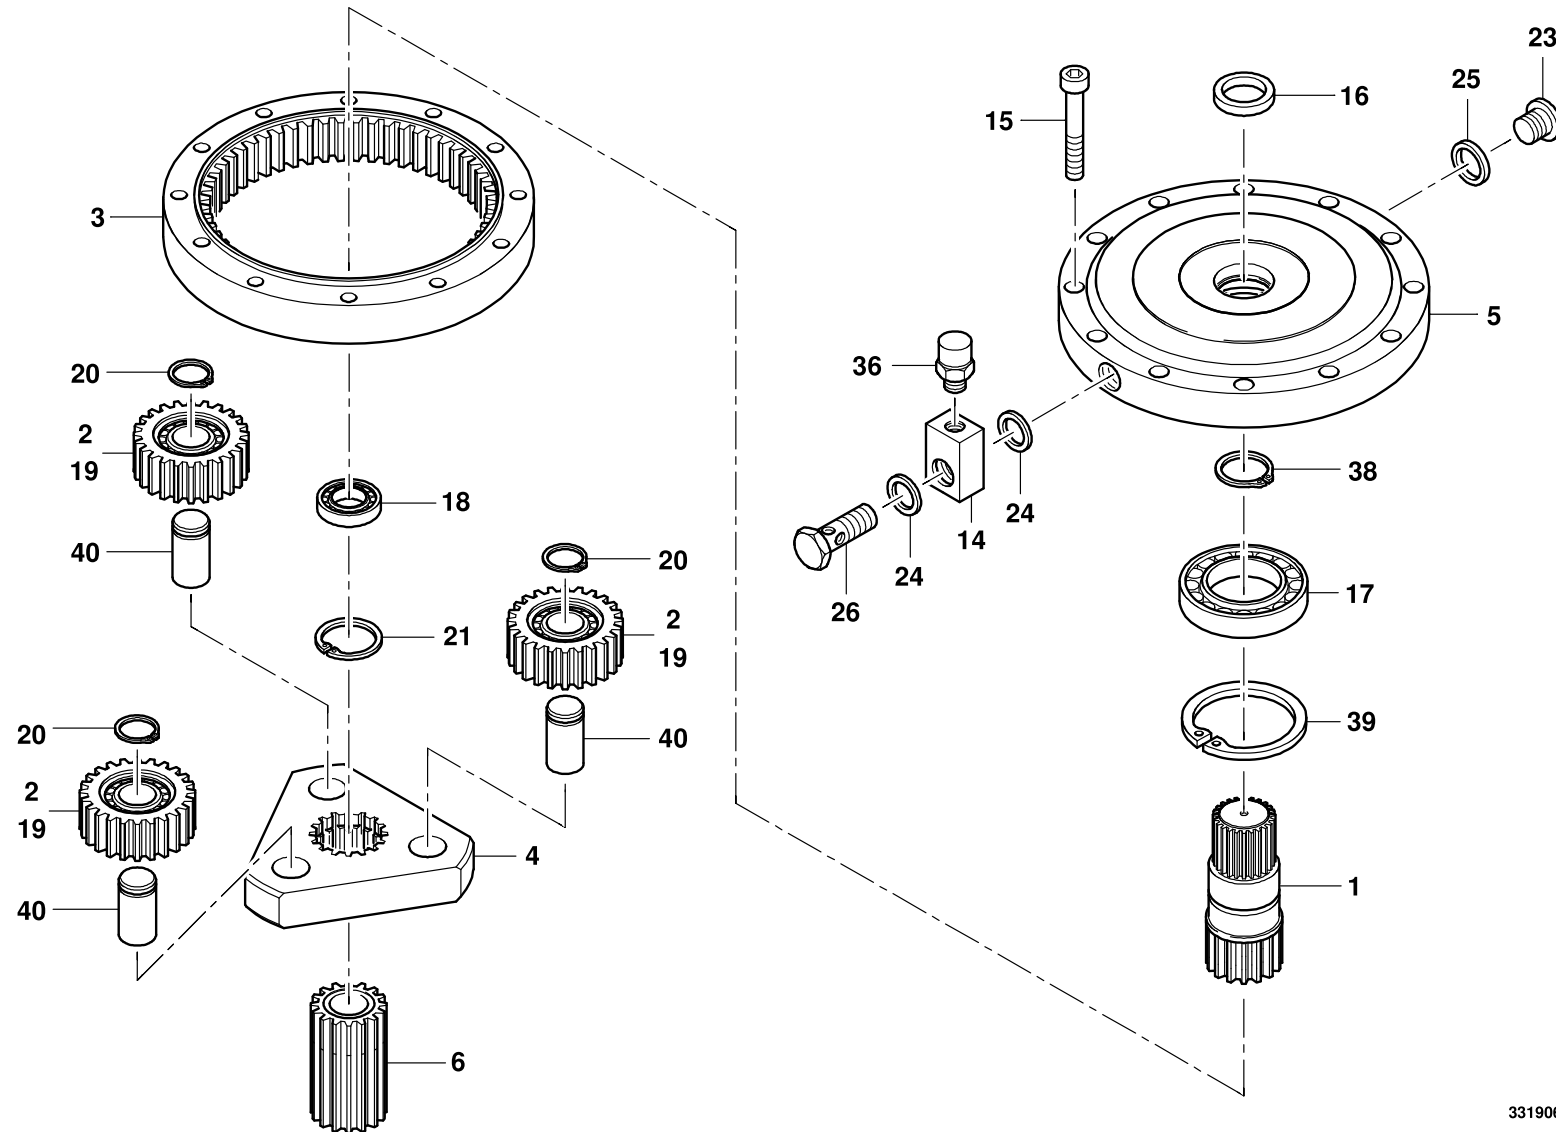

**GROVE**

EINHEITSGETRIEBE KPL.  
STANDARD GEAR CPL.

BILDTADEL  
PICTORIAL DISPLAY

11.12

**3319062-ETL G**

1/2

**GMK 3050**  
**BE 600**  
**G 390**

**GROVE**

EINHEITSGETRIEBE KPL.  
STANDARD GEAR CPL.

BILDТАFЕL  
PICTORIAL DISPLAY

GMK 3050  
BE 600  
G 390

11.12

3319062-ETL G

2/2

3319062-G-BL02-1112-0000